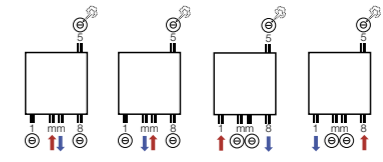

BATHLINE BA