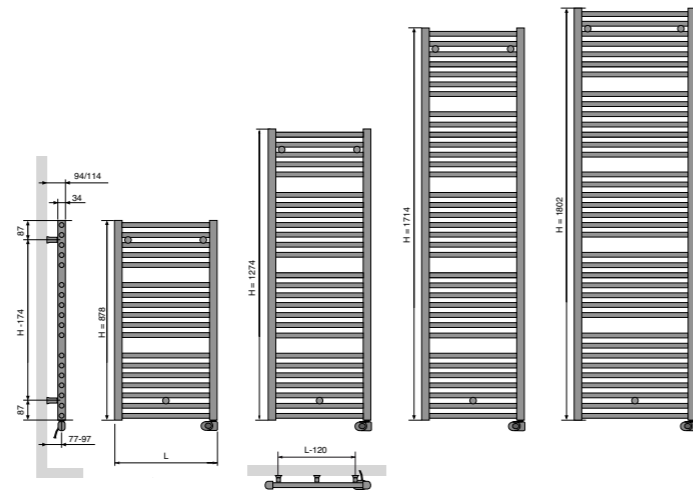

VERTILINE VC

breedte (L mm)	hoogte (H mm)	75/65/20 (Watt)	55/45/20 (Watt)	n-exp.	gewicht (kg)	inhoud (l)	buizen (n)	art. nr. RAL9016	prijs RAL9016	art. nr. M301	prijs M301
445	1800	871	455	1,27	16,00	7,90	8	11297-01	286	11297-07	329
565	1800	1083	566	1,27	19,80	9,90	10	11297-02	338	11297-08	389
685	1800	1290	674	1,27	23,60	11,90	12	11297-03	390	11297-09	448
445	2000	966	508	1,26	16,85	8,75	8	11297-04	307	11297-10	353
565	2000	1200	630	1,26	20,88	11,03	10	11297-05	359	11297-11	413
685	2000	1430	751	1,26	24,90	13,30	12	11297-06	411	11297-12	472