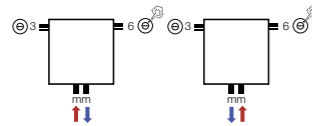

VERTILINE CA

breedte (L mm)	hoogte (H mm)	75/65/20 (Watt)	55/45/20 (Watt)	n-exp.	gewicht (kg)	inhoud (l)	buizen (n)	art. nr. RAL9016	prijs RAL9016	art. nr. M301	prijs M301
390	1800	958	514	1,22	21,40	13,85	10	11279-02	369	11279-01	424
470	1800	1163	611	1,26	25,58	16,63	12	11279-06	385	11279-05	443
550	1800	1368	708	1,29	29,75	19,40	14	11279-10	411	11279-09	472
390	2000	1059	559	1,25	23,53	15,38	10	11279-04	390	11279-03	448
470	2000	1285	672	1,27	28,16	18,46	12	11279-08	406	11279-07	467
550	2000	1512	782	1,29	32,80	21,55	14	11279-12	432	11279-11	496

Handdoekbeugel (chrom) in optie.