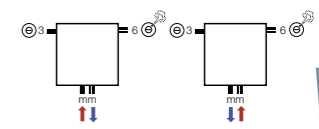

VERTILINE VC