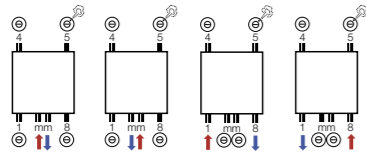

BATHLINE BB