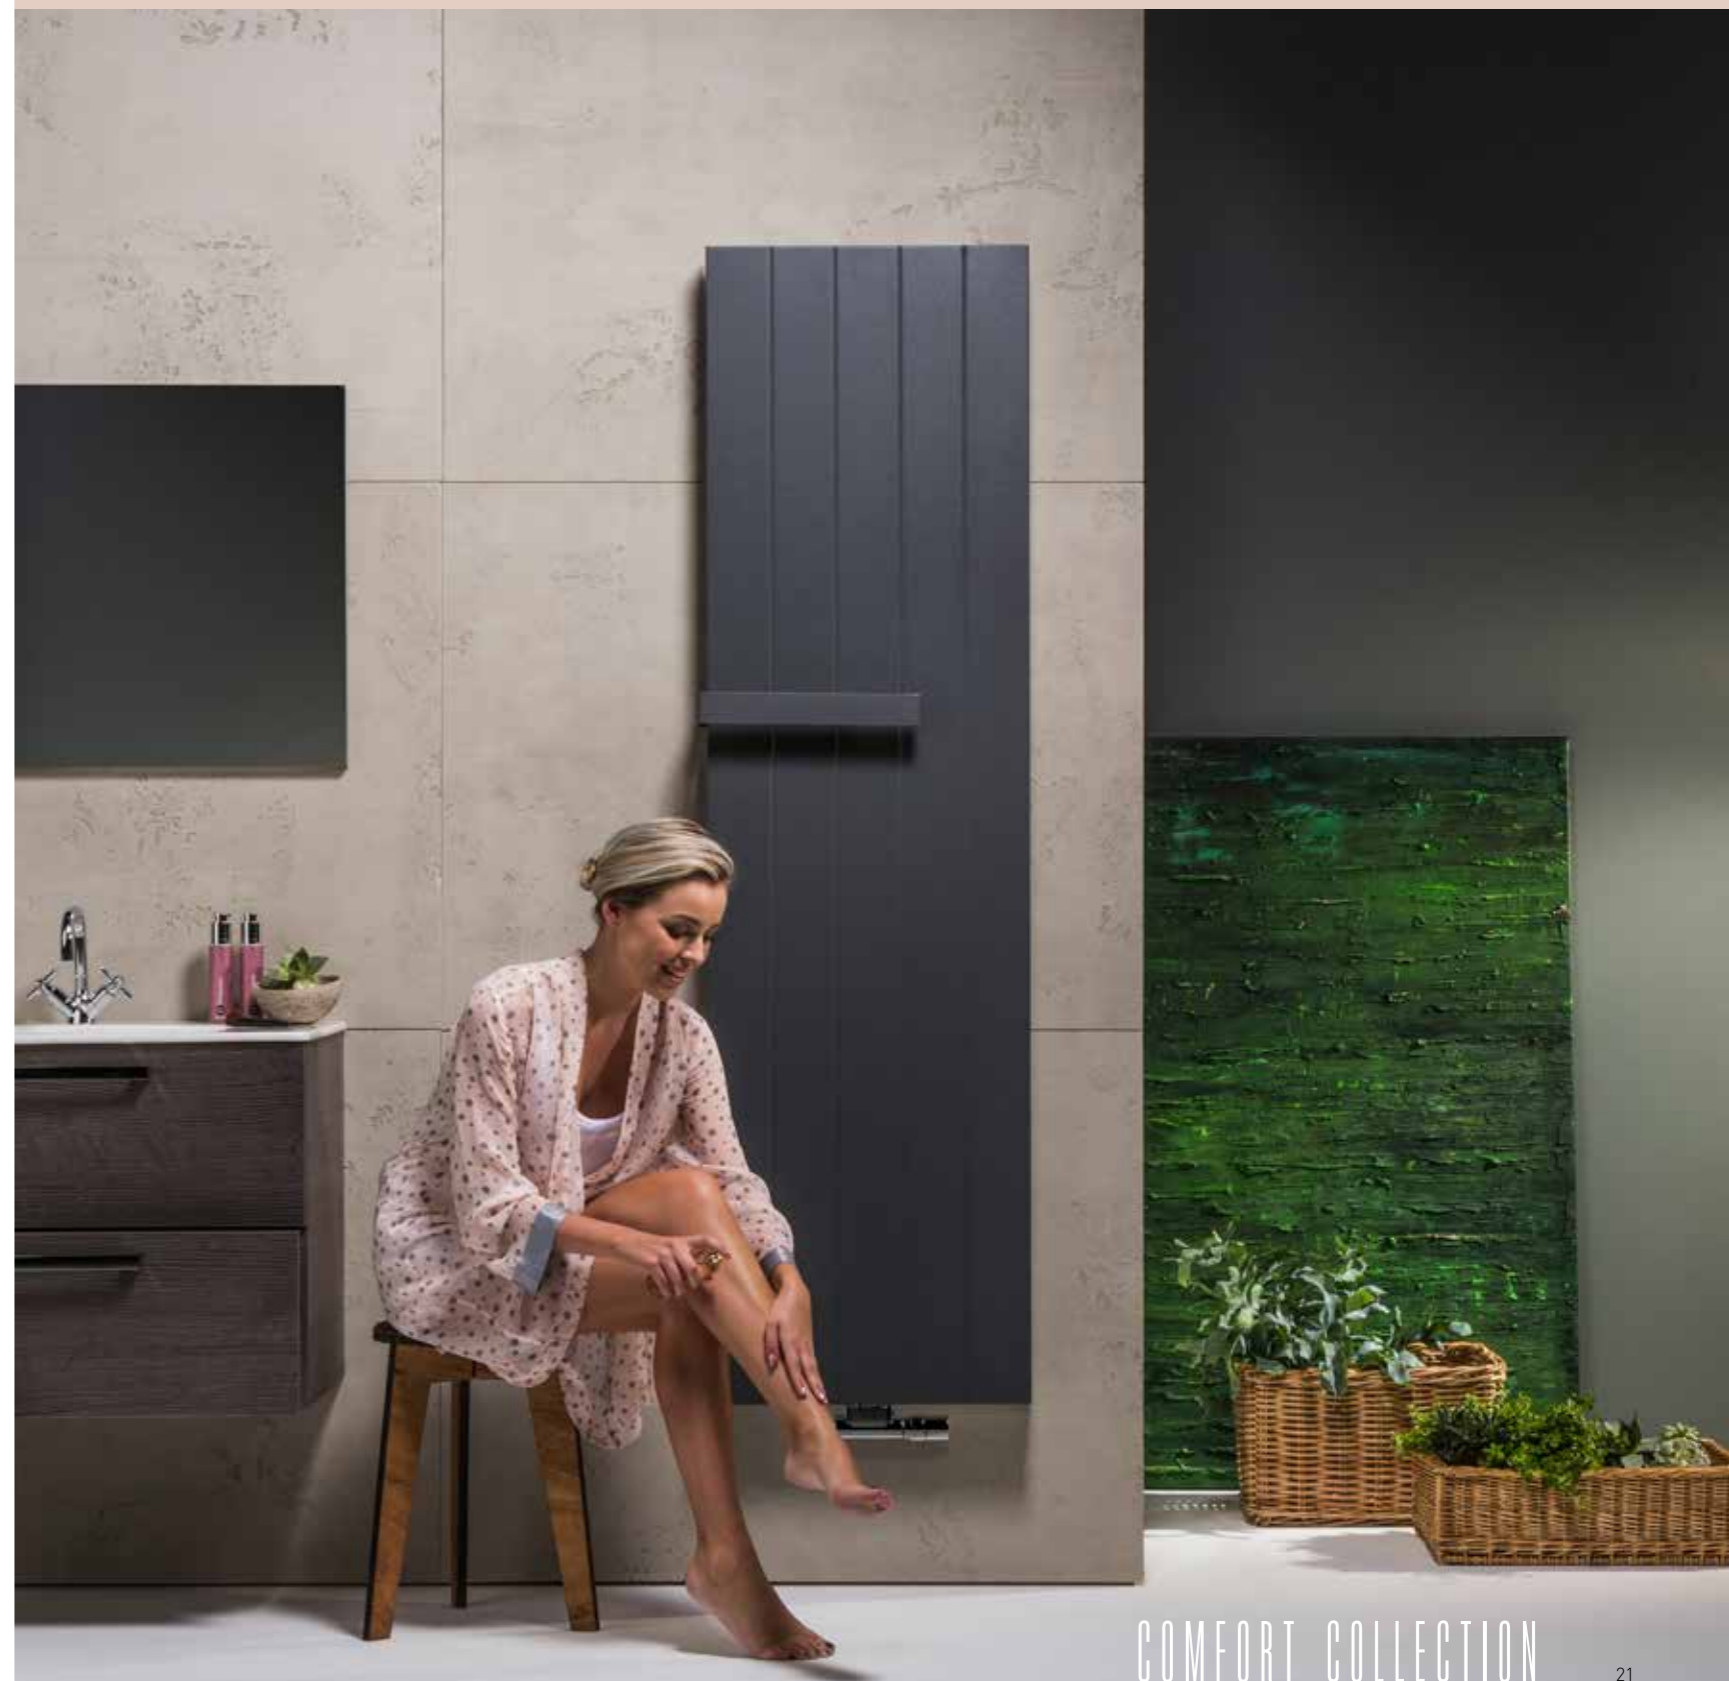

COMFORT COLLECTION