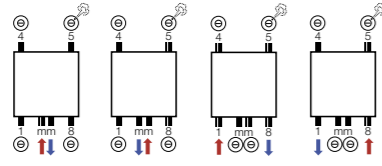

VERTILINE VG

breedte (L mm)	hoogte (H mm)	75/65/20 (Watt)	55/45/20 (Watt)	n-exp.	gewicht (kg)	inhoud (l)	buizen (n)	art. nr. RAL9016	prijs RAL9016	art. nr. M301	prijs M301
408	1820	1120	562	1,35	39,34	6,05	-	11166-10	436	11166-09	501
508	1820	1400	702	1,35	49,18	7,57	-	11166-02	457	11166-01	525
608	1820	1680	843	1,35	59,02	9,08	-	11166-06	477	11166-05	549
408	2020	1198	598	1,36	43,34	6,75	-	11166-12	457	11166-11	525
508	2020	1498	748	1,36	54,18	8,44	-	11166-04	477	11166-03	549
608	2020	1798	898	1,36	65,02	10,13	-	11166-08	498	11166-07	573

Handdoekbeugel (links of rechts) in de kleur van de radiator wordt standaard meegeleverd met de radiator.