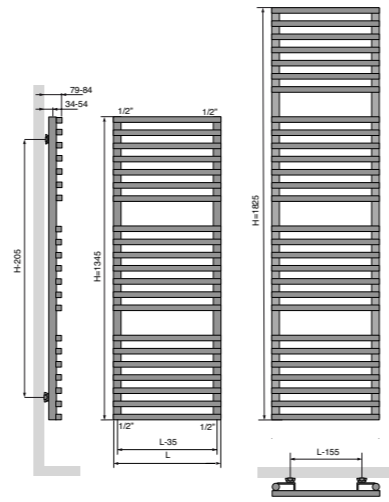

BATHLINE BC

breedte (L mm)	hoogte (H mm)	75/65/20 (Watt)	55/45/20 (Watt)	n-exp.	gewicht (kg)	inhoud (l)	buizen (n)	art. nr. RAL9016	prijs RAL9016	art. nr. M301	prijs M301
500	1345	707	385	1,19	14,75	6,70	21	11127-08	437	11127-07	502
600	1345	830	457	1,17	16,85	7,75	21	11127-04	478	11127-03	550
500	1825	950	515	1,20	19,50	9,00	28	11127-10	499	11127-09	574
600	1825	1098	607	1,16	22,30	11,50	28	11127-06	541	11127-05	622