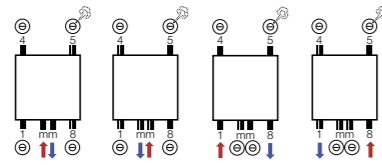

VERTILINE VD

breedte (L mm)	hoogte (H mm)	75/65/20 (Watt)	55/45/20 (Watt)	n-exp.	gewicht (kg)	inhoud (l)	buizen (n)	art. nr. RAL9016	prijs RAL9016	art. nr. M301	prijs M301
408	1820	1120	562	1,35	39,34	6,05	-	11207-10	436	11207-09	501
508	1820	1400	702	1,35	49,18	7,57	-	11207-02	457	11207-01	525
608	1820	1680	843	1,35	59,02	9,08	-	11207-06	477	11207-05	549
408	2020	1198	598	1,36	43,34	6,75	-	11207-12	457	11207-11	525
508	2020	1498	748	1,36	54,18	8,44	-	11207-04	477	11207-03	549
608	2020	1798	898	1,36	65,02	10,13	-	11207-08	498	11207-07	573

Handdoekbeugel (links of rechts) in de kleur van de radiator wordt standaard meegeleverd met de radiator.