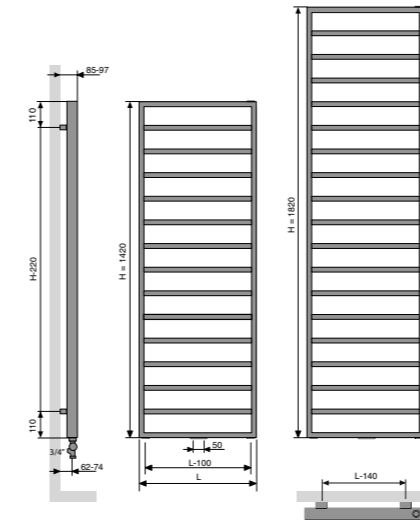

BATHLINE BA

breedte (L mm)	hoogte (H mm)	75/65/20 (Watt)	55/45/20 (Watt)	n-exp.	gewicht (kg)	inhoud (l)	buizen (n)	art. nr. RAL9016	prijs RAL9016	art. nr. M301	prijs M301
500	1420	674	360	1,23	13,30	6,90	15	11314-02	458	11314-01	526
600	1420	770	411	1,23	15,15	8,13	15	11314-06	489	11314-05	563
500	1820	851	452	1,24	16,60	8,70	19	11314-04	541	11314-03	622
600	1820	974	517	1,24	19,00	10,28	19	11314-08	572	11314-07	658