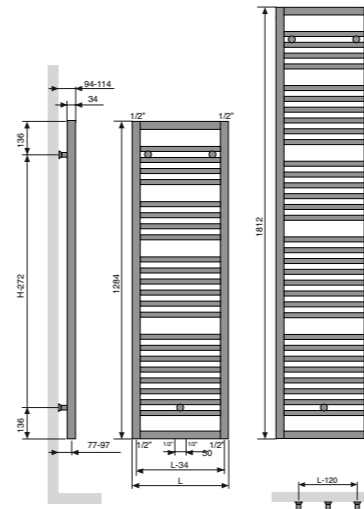

BATHLINE BK

breedte (L mm)	hoogte (H mm)	75/65/20 (Watt)	55/45/20 (Watt)	n-exp.	gewicht (kg)	inhoud (l)	buizen (n)	art. nr. RAL9016	prijs RAL9016	art. nr. M301	prijs M301
500	1284	626	339	1,20	10,13	5,98	22	11315-02	260	11315-01	300
600	1284	730	391	1,22	11,70	6,85	22	11315-06	281	11315-05	323
500	1812	878	461	1,26	14,48	8,38	33	11315-04	338	11315-03	389
600	1812	1024	538	1,26	16,64	9,55	33	11315-08	359	11315-07	413