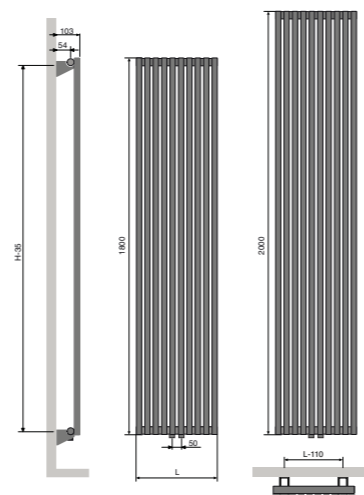

VERTILINE CA

breedte (L mm)	hoogte (H mm)	75/65/20 (Watt)	55/45/20 (Watt)	n-exp.	gewicht (kg)	inhoud (l)	buizen (n)	art. nr. RAL9016	prijs RAL9016	art. nr. M301	prijs M301
390	1800	958	514	1,22	21,40	13,85	10	11279-02	369	11279-01	424
470	1800	1163	611	1,26	25,58	16,63	12	11279-06	385	11279-05	443
550	1800	1368	708	1,29	29,75	19,40	14	11279-10	411	11279-09	472
390	2000	1059	559	1,25	23,53	15,38	10	11279-04	390	11279-03	448
470	2000	1285	672	1,27	28,16	18,46	12	11279-08	406	11279-07	467
550	2000	1512	782	1,29	32,80	21,55	14	11279-12	432	11279-11	496

Handdoekbeugel (chrom) in optie.