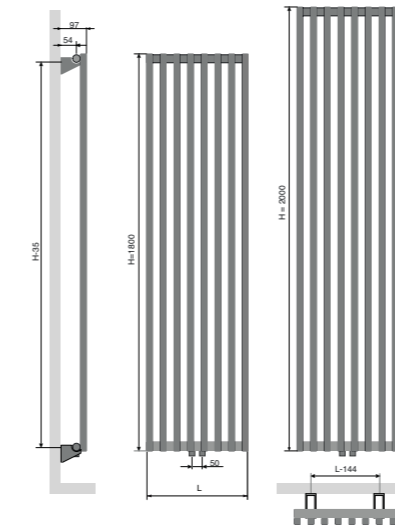

VERTILINE VC

breedte (L mm)	hoogte (H mm)	75/65/20 (Watt)	55/45/20 (Watt)	n-exp.	gewicht (kg)	inhoud (l)	buizen (n)	art. nr. RAL9016	prijs RAL9016	art. nr. M301	prijs M301
445	1800	871	455	1,27	16,00	7,90	8	11297-01	286	11297-07	329
565	1800	1083	566	1,27	19,80	9,90	10	11297-02	338	11297-08	389
685	1800	1290	674	1,27	23,60	11,90	12	11297-03	390	11297-09	448
445	2000	966	508	1,26	16,85	8,75	8	11297-04	307	11297-10	353
565	2000	1200	630	1,26	20,88	11,03	10	11297-05	359	11297-11	413
685	2000	1430	751	1,26	24,90	13,30	12	11297-06	411	11297-12	472