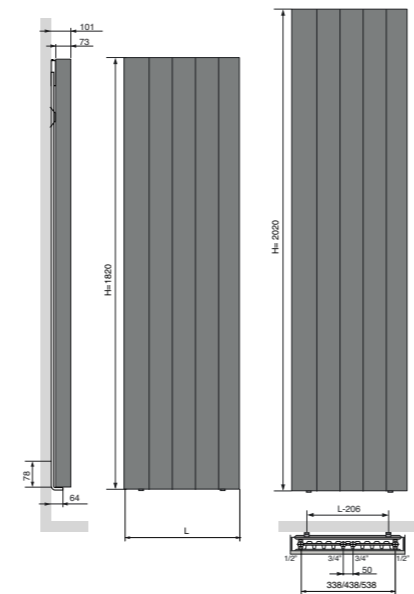

VERTILINE VD

breedte (L mm)	hoogte (H mm)	75/65/20 (Watt)	55/45/20 (Watt)	n-exp.	gewicht (kg)	inhoud (l)	buizen (n)	art. nr. RAL9016	prijs RAL9016	art. nr. M301	prijs M301
408	1820	1120	562	1,35	39,34	6,05	-	11207-10	436	11207-09	501
508	1820	1400	702	1,35	49,18	7,57	-	11207-02	457	11207-01	525
608	1820	1680	843	1,35	59,02	9,08	-	11207-06	477	11207-05	549
408	2020	1198	598	1,36	43,34	6,75	-	11207-12	457	11207-11	525
508	2020	1498	748	1,36	54,18	8,44	-	11207-04	477	11207-03	549
608	2020	1798	898	1,36	65,02	10,13	-	11207-08	498	11207-07	573

Handdoekbeugel (links of rechts) in de kleur van de radiator wordt standaard meegeleverd met de radiator.