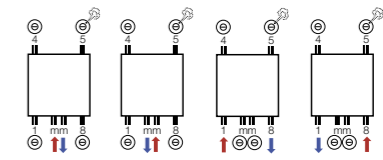

BATHLINE BK