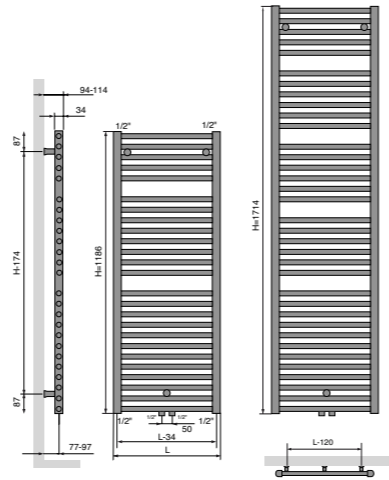

BATHLINE BA

breedte (L mm)	hoogte (H mm)	75/65/20 (Watt)	55/45/20 (Watt)	n-exp.	gewicht (kg)	inhoud (l)	buizen (n)	art. nr. RAL9016	prijs RAL9016	art. nr. M301	prijs M301
500	1420	674	360	1,23	13,30	6,90	15	11314-02	458	11314-01	526
600	1420	770	411	1,23	15,15	8,13	15	11314-06	489	11314-05	563
500	1820	851	452	1,24	16,60	8,70	19	11314-04	541	11314-03	622
600	1820	974	517	1,24	19,00	10,28	19	11314-08	572	11314-07	658

BATHLINE BB

breedte (L mm)	hoogte (H mm)	75/65/20 (Watt)	55/45/20 (Watt)	n-exp.	gewicht (kg)	inhoud (l)	buizen (n)	art. nr. RAL9016	prijs RAL9016	art. nr. M301	prijs M301
500	1186	574	311	1,20	10,72	5,27	25	11103-11	155	11103-15	202
600	1186	676	366	1,20	12,10	6,03	25	11103-12	176	11103-16	229
500	1714	823	439	1,23	15,33	7,51	35	11103-13	207	11103-17	269
600	1714	970	520	1,22	17,24	8,59	35	11103-14	228	11103-18	296