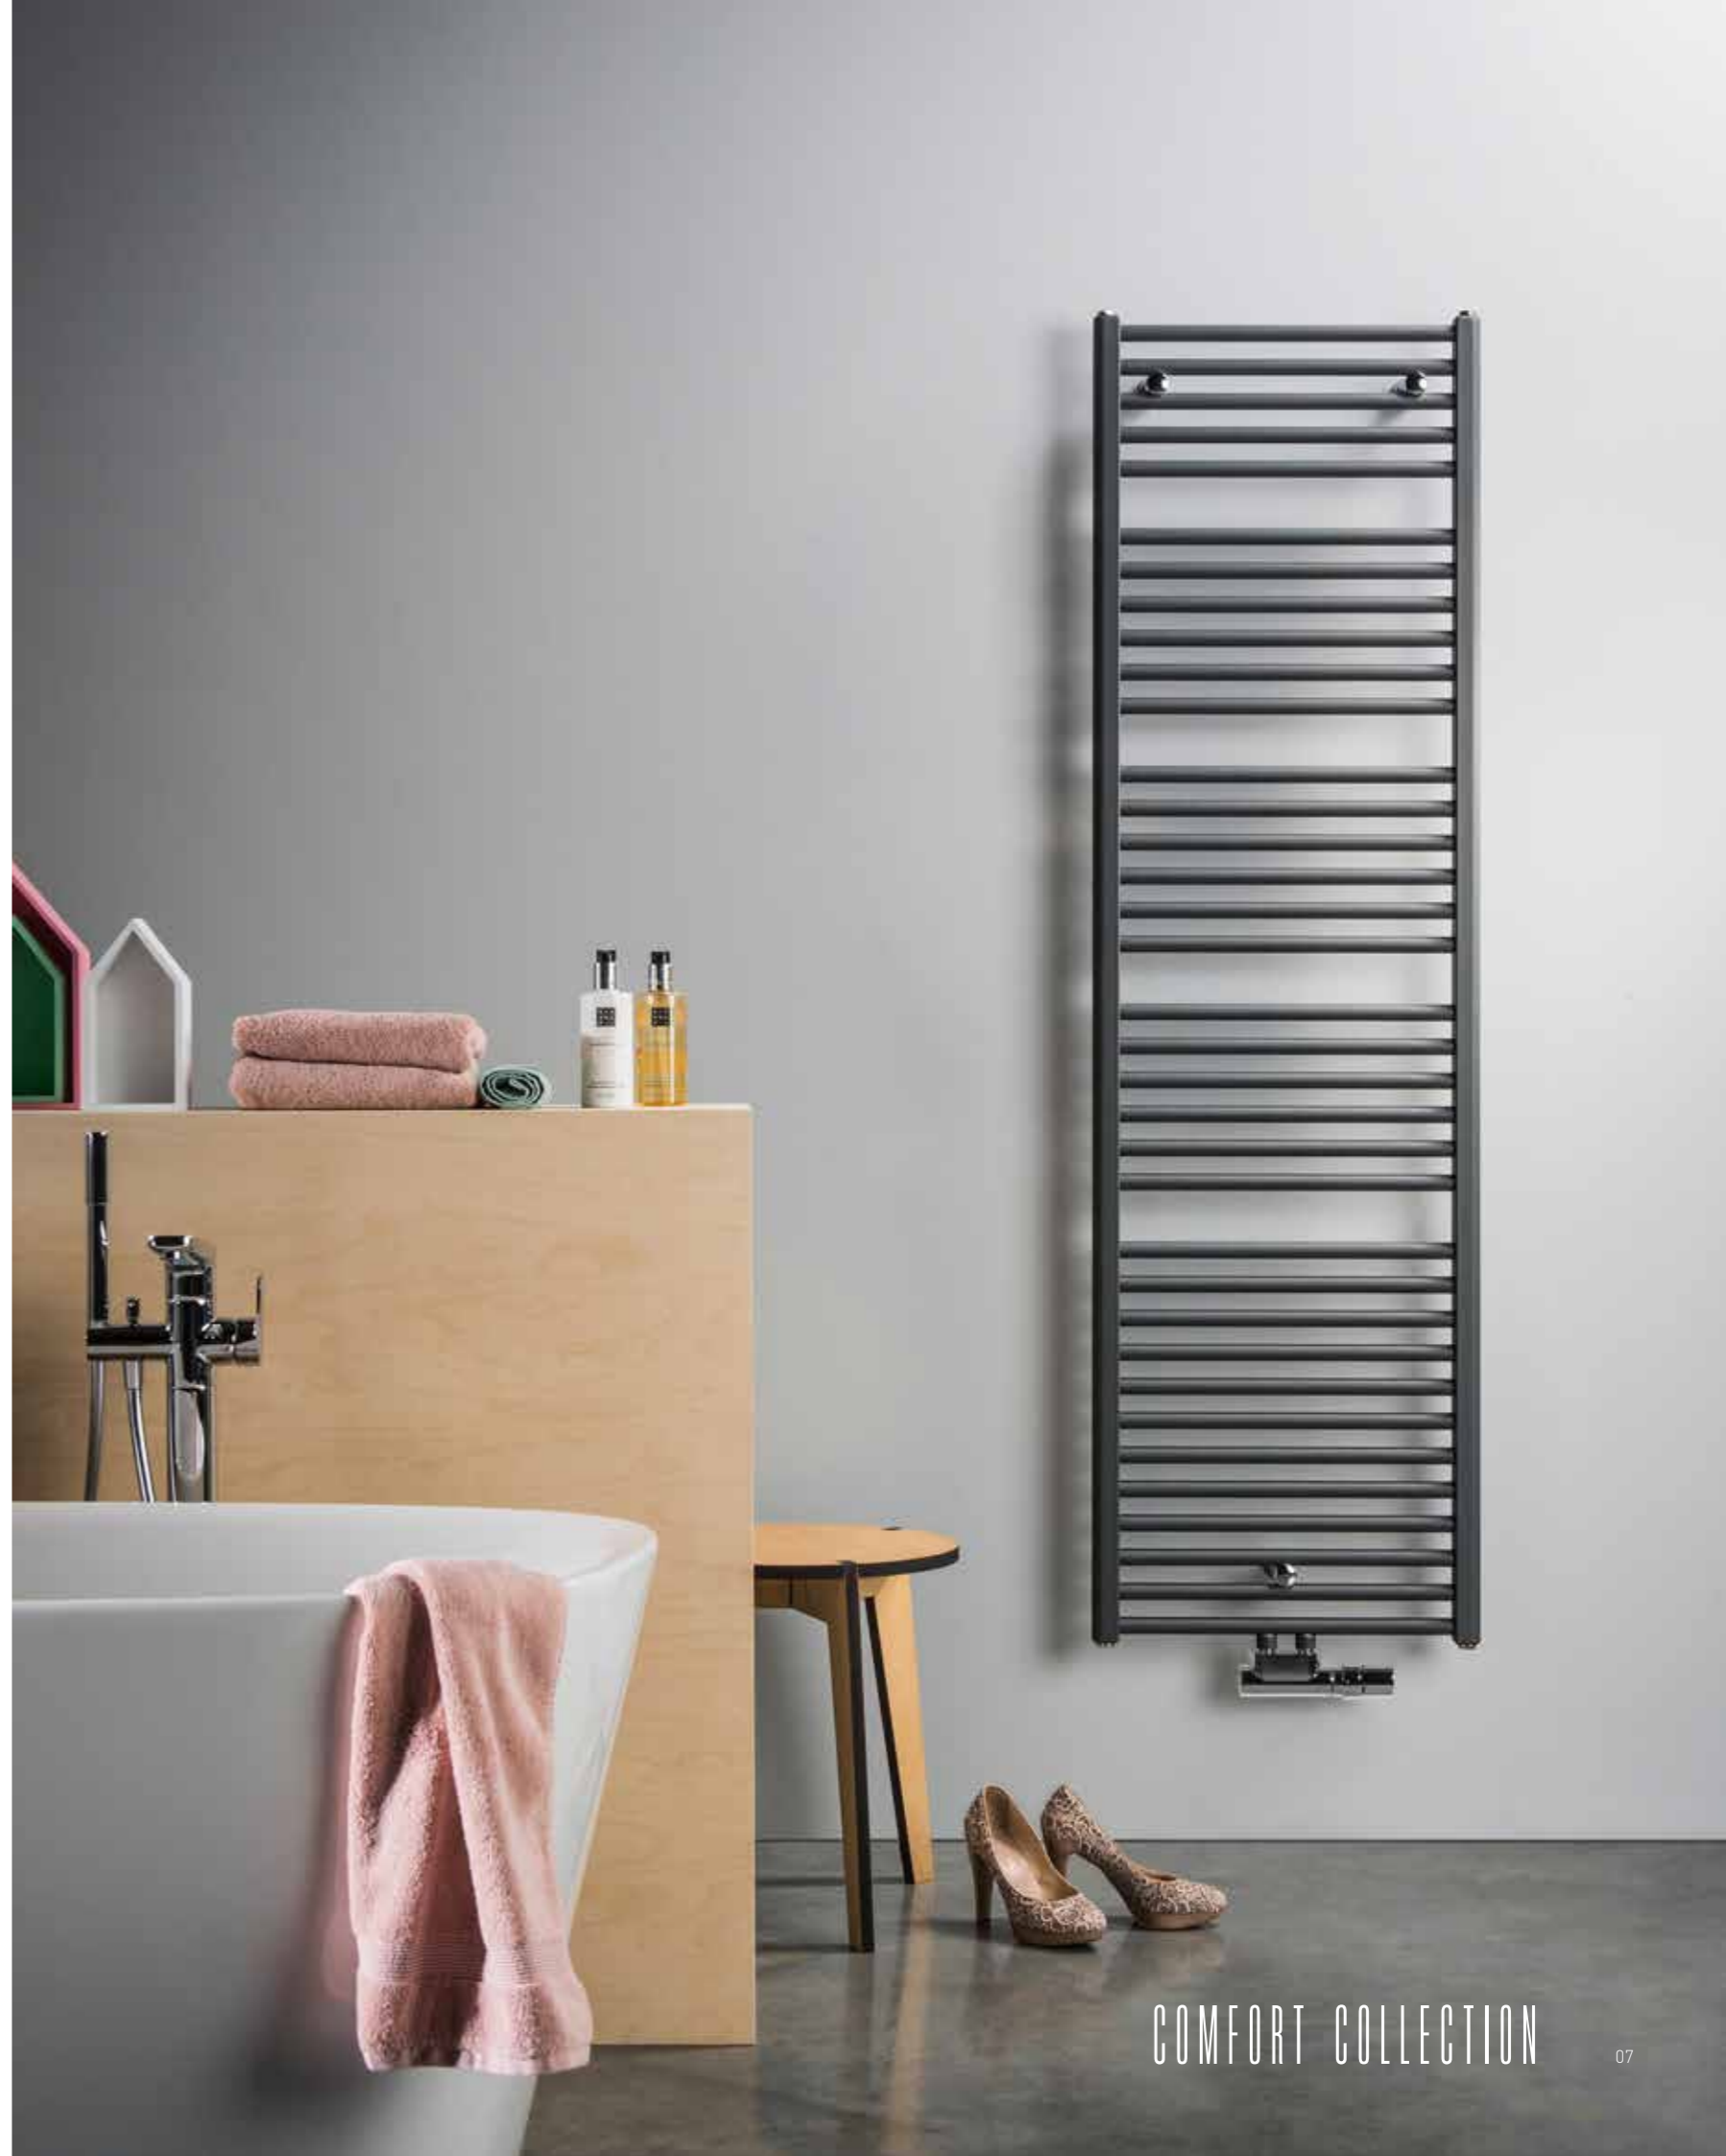

COMFORT COLLECTION