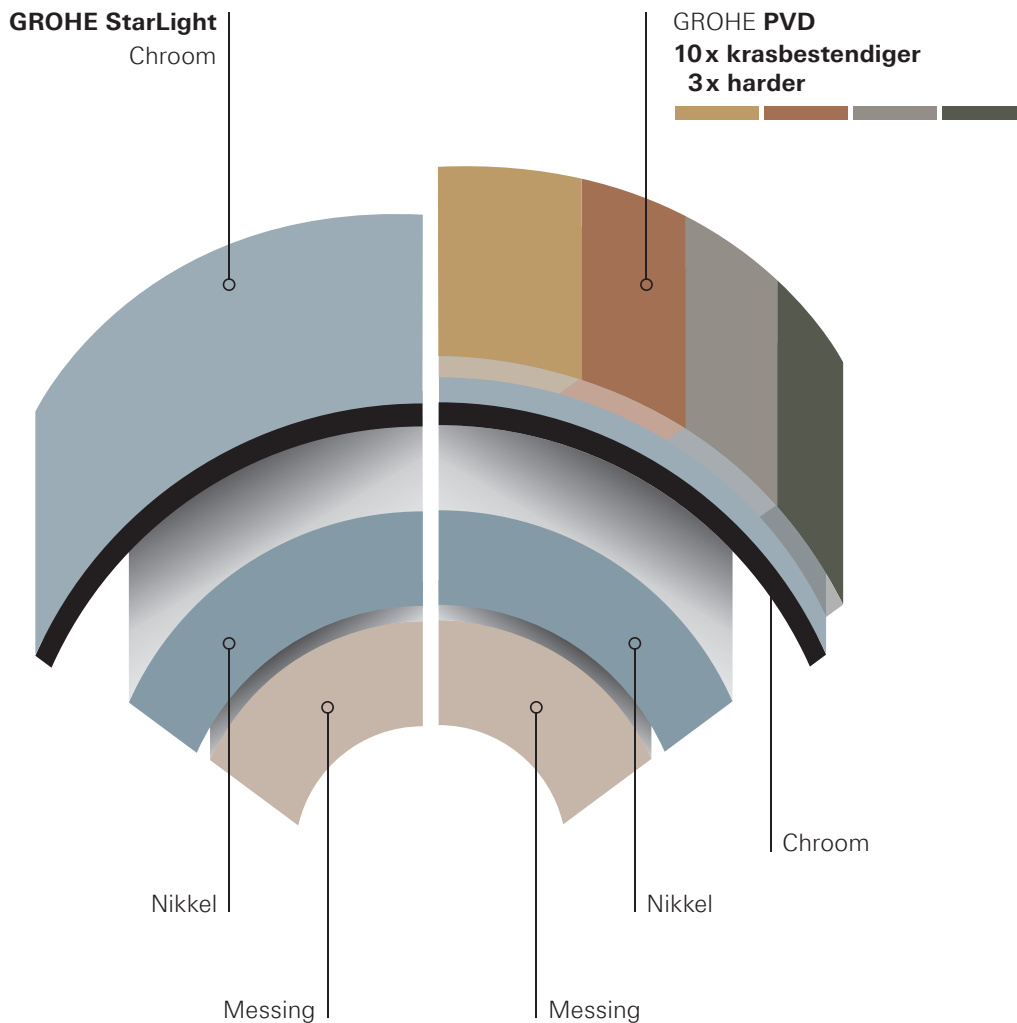

GROHE PVD

ONGEËVENAARD HARD EN KRASBESTENDIG

Duurzame afwerking, van zijdemat tot diamantglans.

GROHE kranen zijn zo gemaakt dat deze er over een paar decennia nog net zo schitterend uitzien als toen je ze voor het eerst zag. Het geheim ligt in de duurzame kwaliteit van de afwerking. GROHE maakt gebruik van geavanceerde technologie om afwerkingen van ongekennde kwaliteit te garanderen. Het verdampingsafzettingproces (PVD) zorgt ervoor dat de glinsterend goudkleurige of verfijnde roestvrijstalen afwerking drie keer zo hard wordt. De afwerking is bovendien tien keer zo krasbestendig, zodat deze letterlijk een leven lang meegaat.