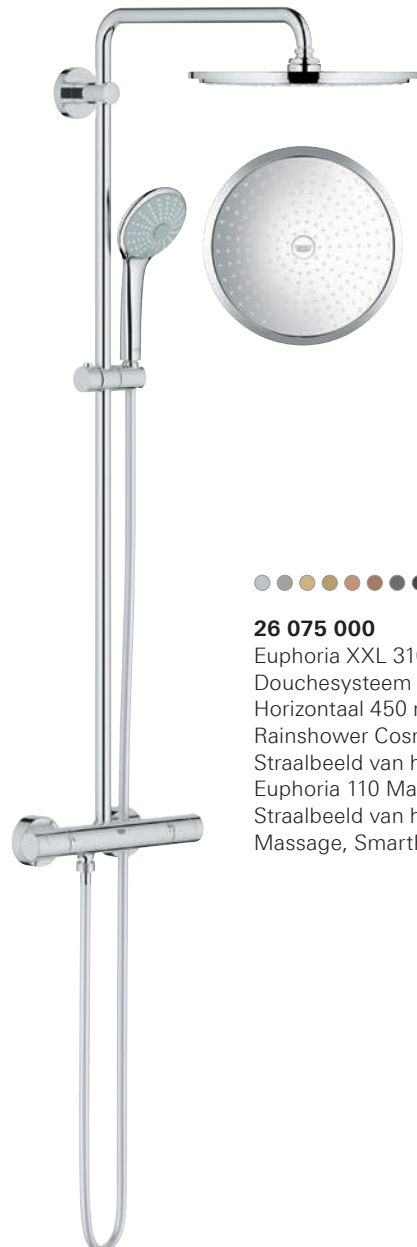

DOUCHES EUPHORIA & RAINSHOWER

27 400 000
Euphoria Cosmopolitan
Stick-handdouche
1 straalbeeld: normaal
9,5 l/min. GROHE EcoJoy

26 066 000
Rainshower Cosmopolitan 310
hoofddoucheset
sprong 380 mm
1 straalbeeld: Rain
9,5 l/min. GROHE EcoJoy

26 067 000
Rainshower Cosmopolitan 310
hoofddoucheset plafond
lengte 142 mm
1 straalbeeld: Rain
9,5 l/min. GROHE EcoJoy

27 074 000
Rainshower douchehouder
wandmontage, ronde rozet,
niet aanpasbaar

27 057 000
Rainshower wandaansluitbocht
ronde rozet

28 388 000
Silverflex doucheslang
1750 mm

28 362 000
1250 mm

26 075 000
Euphoria XXL 310
Douchesysteem met thermostaat
Horizontaal 450 mm draibare douchearm
Rainshower Cosmopolitan 310 hoofddouche
Straalbeeld van hoofddouche: Rain
Euphoria 110 Massage handdouche
Straalbeeld van handdouche: Rain,
Massage, SmartRain

DOUCHES EUPHORIA & ESSENCE

23 741 001 + 45 984 001

Vloergemonteerde douchemengkraan
Rainshower Cosmopolitan 310 hoofddouche
Euphoria Cosmopolitan Stick-handdouche
+ inbouwdeel

27 226 001

Euphoria 110 Massage doucheset
3 straalbeelden: Rain, Massage, SmartRain
glijstang 900 mm
GROHE EasyReach tray