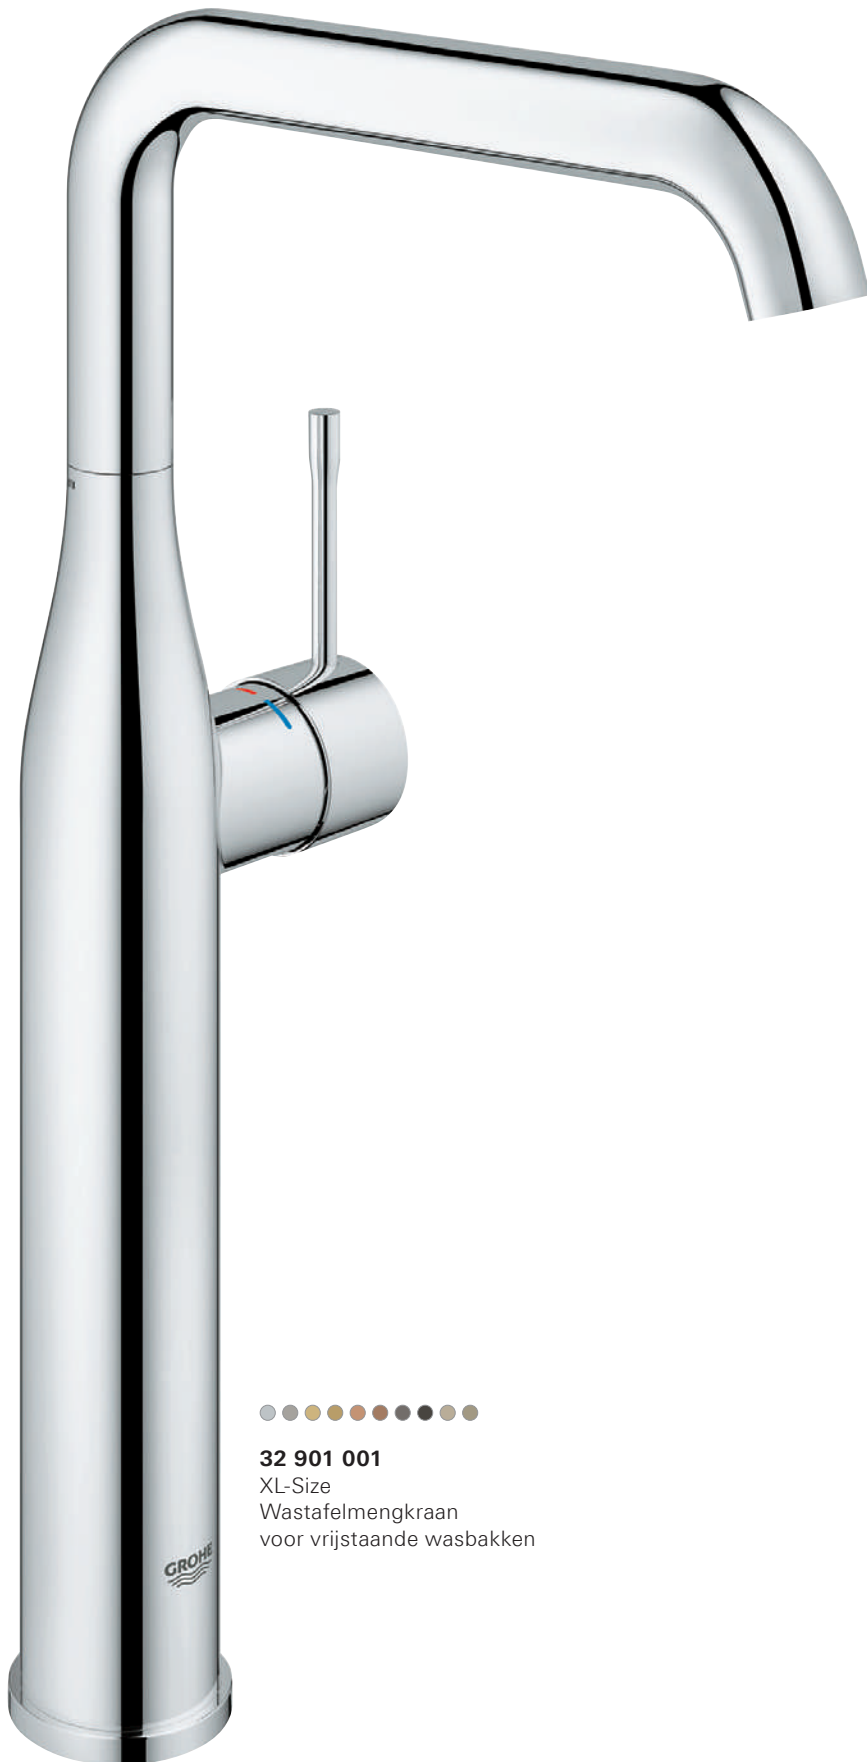

Het bovendeeel van de douche beschikt over de befaamde GROHE SilkMove technologie en is uitgerust met de Euphoria Stick-handdouche en Silverflex-doucheslang, die perfect aansluiten bij het minimalistische Essence design. De vrijstaande douche is ontwikkeld voor gebruik binnenshuis en is verkrijgbaar in drie afwerkingen: chroom, supersteel en geborsteld nikkel.

**RAINSHOWER 310 DOUCHEKOP
MET DREAMSPRAY TECHNOLOGIE.**

23 741 DC1
Vloermontage
douchemengkraan

Zie pagina 31

WASTAFEL

32 901 001
XL-Size
Wastafelmengkraan
voor vrijstaande wasbakken

32 898 001
S-Size
Wastafelmengkraan
met afvoergarnituur
34 294 001
gladde body