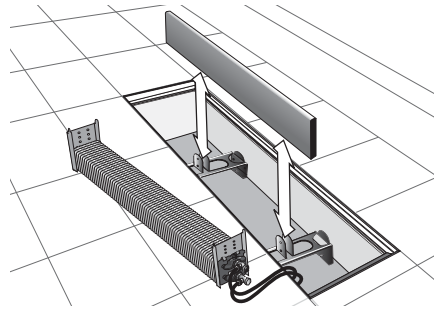

## FLEXIBELE AANSLUITING UIT RVS

- maakt de Low-H<sub>2</sub>O warmtewisselaar uitneembaar voor onderhoud, na waterzijdige aansluiting
- eenvoudige en snelle montage
- hoogste kwaliteit roestvrij staal
- lengte 60 cm (rekbaar tot ongeveer 1 m)
- 100% diffusiedicht
- voorkomt dichtknijpen bij bochten
- gelaste aansluiting