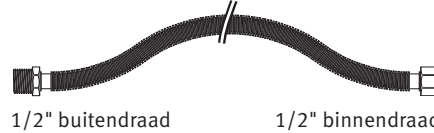

FLEXIBELE AANSLUITING UIT RVS