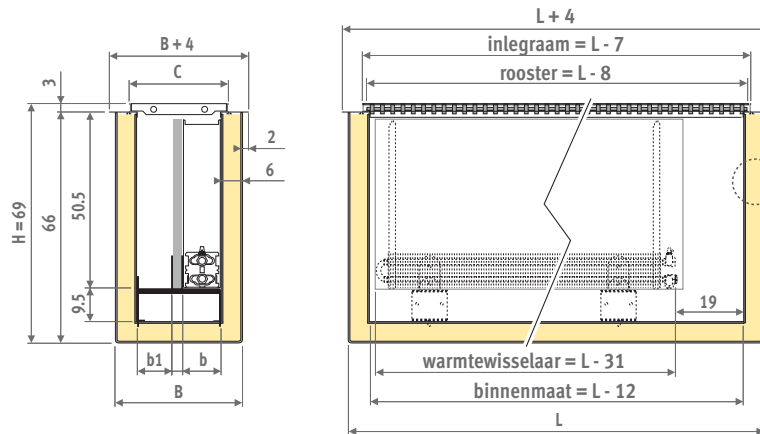

CANAL PLUS POLYESTER R 3.0

R-waarde = 3.0 m²K/W
U-waarde = 0.33 W/(m².K)

Overeenstemmende breedtes

put	inleegraam	warmtewisselaar		
		type	b	b1
B	C			
37	30	10	10	12
41	34	15	15	12
53	46	20	20	17