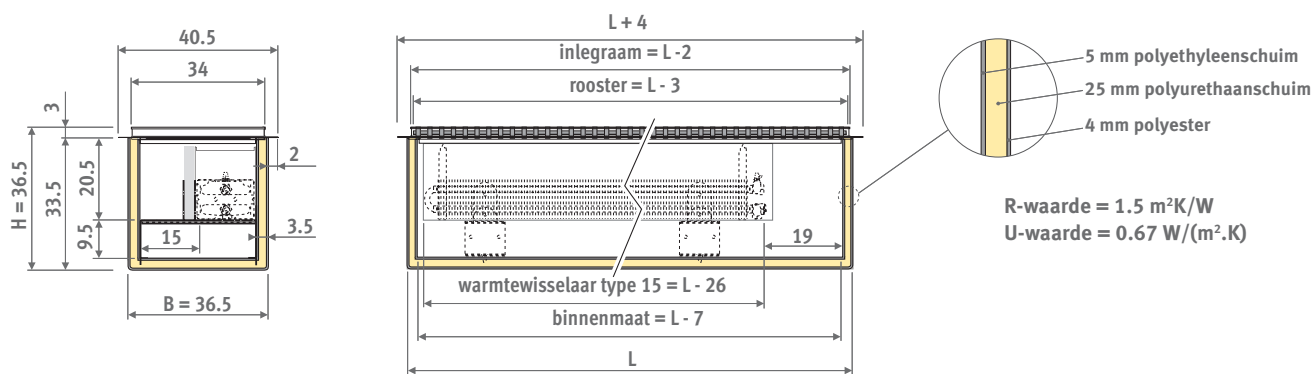

CANAL COMPACT - AFMETINGEN

CANAL COMPACT POLYESTER R 1.5