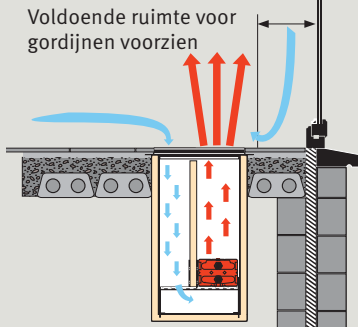

CANAL COMPACT & PLUS - OVERZICHT

PRODUCTOVERZICHT

	CANAL COMPACT	CANAL PLUS		
R 1.5				
R 2.5				
R 3.0				
R 4.0				
	1211	1510	1229	1848
	2682			

Watt/m beribd (LB) 1211

1510

1229

1848

2682

R	LB
1.5	L - 28
2.5	L - 31
3.0	L - 33
4.0	L - 39

Rekenvoorbeeld:
Afgifte van Canal Compact R 1.5 L 258
 $1211 \text{ Watt} \times \frac{(258-28)}{100} = 2785 \text{ Watt}$
(Watt/meter beribd (LB) bij 75/65/20)

Inbouwopening: hoogte H, lengte L en breedte B + 2 cm!

WERKINGSPRINCIPE

GELIJKMATIGE COMFORTTEMPERATUUR

De neerwaartse koude luchtstroming bij glaswanden zorgt vaak voor een onbehaaglijk comfortgevoel. Canal Compact en Canal Plus zorgen voor een warme-luchtgordijn: de koude luchtlaag van het raam en deze tegen de vloer worden aangezogen, opgewarmd en vermengd met de warmere bovenlucht, waardoor een evenwichtige en gelijkmatige comforttemperatuur wordt bereikt.

⚠️ Warmtewisselaar steeds aan raamszijde!

ENERGIETIPS

Metingen verricht door het Jaga Experience Lab en T.H. Eindhoven hebben aangetoond dat de warmte-afgifte het grootst is wanneer het verwarmingselement aan de raamszijde van de vloerput wordt geplaatst. Let op de afstand tot het raam: de gordijnen mogen niet over de put hangen. De vloerinbouw-unit dient de hele lengte van het glasraam te bestrijken.