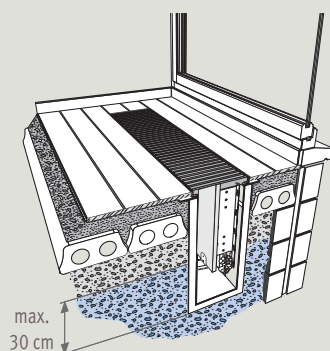

Ontluchter

(of ontluchter op de C.V.-leiding voorzien)

Binnenafwerking in donkergrijs polyethyleenschuim

Maximale waterstand is 30 cm t.o.v. de onderzijde van de put. Bij een hogere waterstand kan de opwaartse druk de put en de vloer ernstig beschadigen, en lekkage veroorzaken.

Leidingdoorvoer: boor de gaten op ± 7.5 cm van de bovenzijde van het inlegzaam en werk af met waterdichte kit.