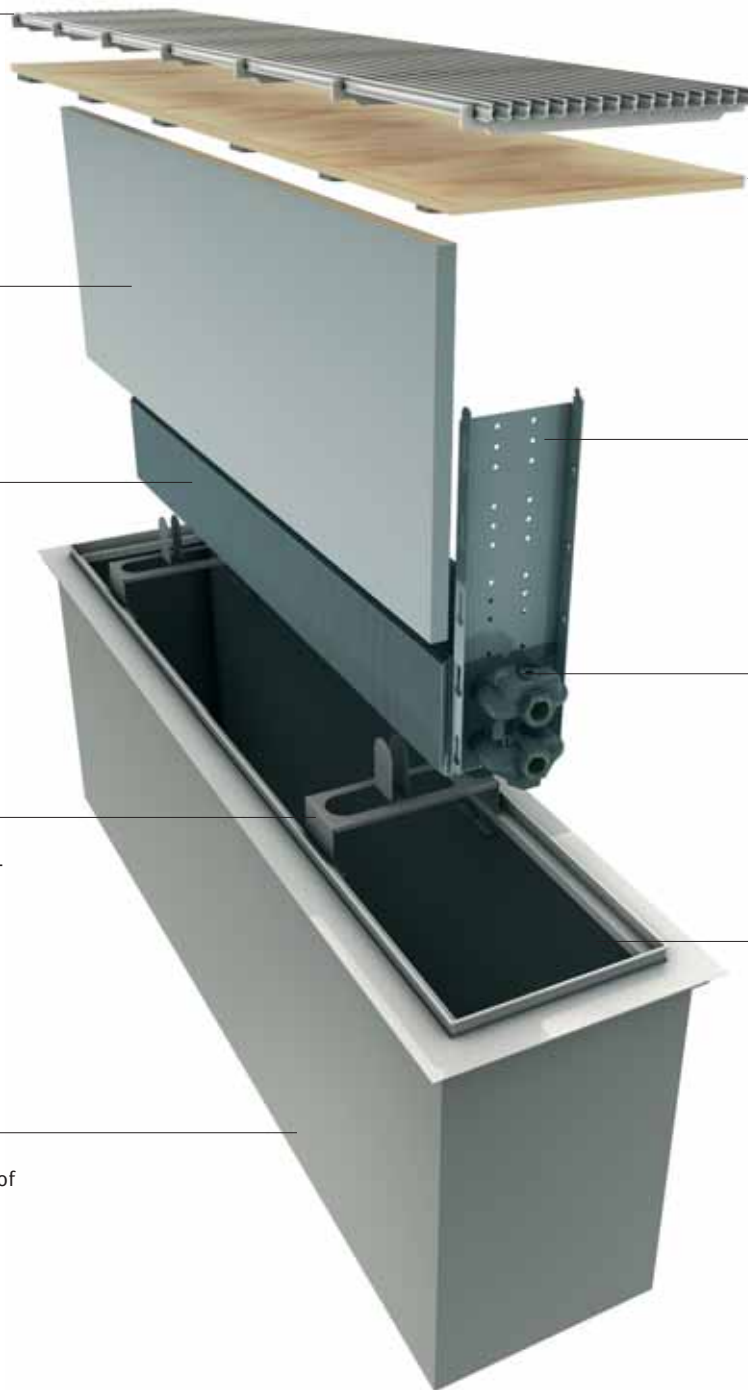

SAMENSTELLING - CANAL COMPACT & PLUS

Rooster

diverse uitvoeringen en kleuren in geanodiseerd aluminium, verschillende houtsoorten en roestvrij staal.

Scheidingswand

uit zwarte polyurethaanplaat, 2.5 cm dikte.

Low-H₂O warmtewisselaar

uit koper en aluminium, met messing collector voor enkelzijdige 1- of 2-pijp aansluiting. Donkergrijs gelakt RAL 7024.

Onderstel

uit elektrolytisch verzinkte staalplaat van 1.5 mm dikte. Donkergrijs gelakt RAL 7024.

Waterdichte polyester vloerput

met geïntegreerd natuurkleurig of zwart geanodiseerd inlegzaam.