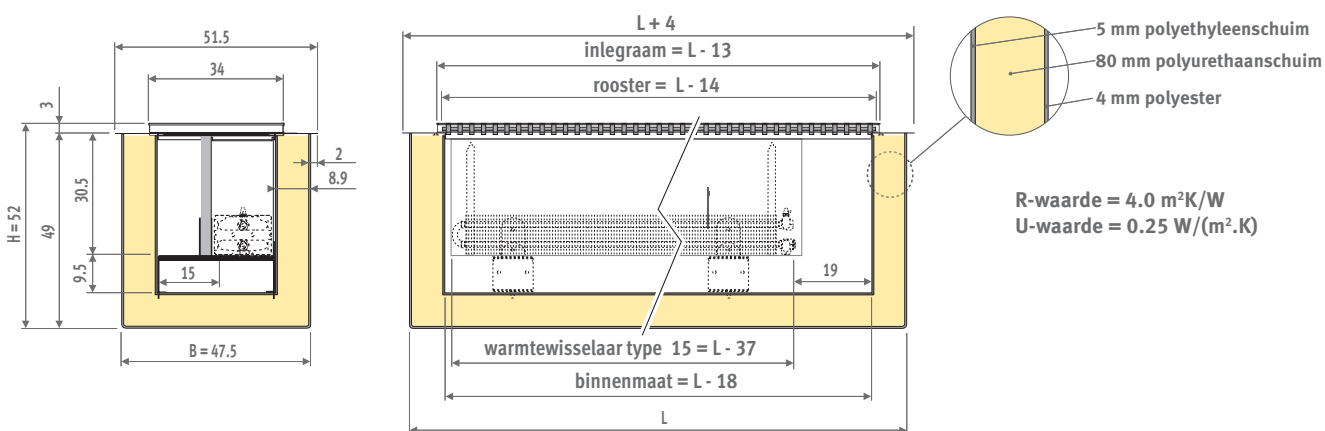

CANAL COMPACT POLYESTER R 4.0