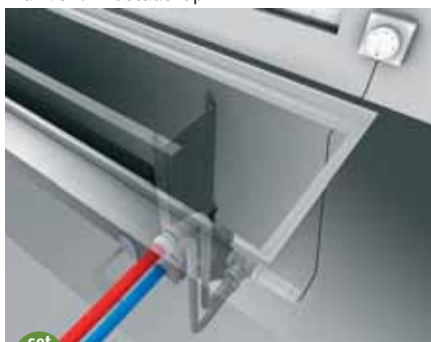

set 72 CODE 2-PIJP €

COMC.JV2.JB.3... **61,50**

COMC.JV2.RD.3... **131,50**

code klemkoppeling invullen

- dunwandig metaal 14/1 **114**
- dunwandig metaal 15/1 **115**
- dunwandig metaal 16/1 **116**
- VPE/ALU 16/2 **316**
- enkel TECE-buis 16/2.2 **336**

Andere aansluitingen

Zie hoofdstuk "Aansluitsets & Ventielen" voor alle aansluitmogelijkheden en technische informatie.

ELEKTRISCHE AANSLUITING CANAL COMPACT DBE

Leidingdoorvoer: boor de gaten op ± 7.5 cm van de bovenzijde van het inlegraam en werk af met waterdichte kit.

Optie VAC:

voor aansluiting 230 VAC met waterdichte voeding en aansluitwattel in de put
Bestelcode aanvullen met /VAC

CODE	€/stuk
CCXX.HHH LLL BB/XXX/VAC	91,80

Optie VDC:

plug-in wall voeding 230 VAC/12 VDC.
Bestelcode aanvullen met /VDC

CODE	€/stuk
CCXX.HHH LLL BB/XXX/VDC	28,40