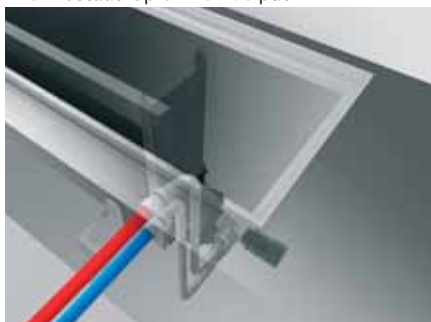

Levering Canal Compact met DBE:

- DBE-unit(s) volgens lengte
- bediening en sturing
- sturing 12 VDC met watertemperatuurvoeler
- clamp connector voor 12 VDC, rechtstreeks op de stuurprint
- duidelijke montage-instructies
- meeeverpakt met de radiator

BESTELCODE

CANAL COMPACT

code hoogte lengte breedte rooster
CCXX. 036 178 036 / XXX

roostercode invullen

CC15: Canal Compact R 1.5
CC40: Canal Compact R 4.0

BESTELCODE

CANAL COMPACT MET DBE

code hoogte lengte breedte rooster optie
CCXX. 036 178 036 / XXX /DBE

roostercode invullen

CC15: Canal Compact R 1.5
CC40: Canal Compact R 4.0

BESTELCODE

CANAL PLUS

code hoogte lengte breedte rooster
CPXX. 068 121 035 / XXX

roostercode invullen

CP25: Canal Plus R 2.5
CP30: Canal Plus R 3.0
CP40: Canal Plus R 4.0

HYDRAULISCHE AANSLUITING

De warmtewisselaar kan op verschillende manieren aangesloten worden:

- met centrale bedieningscollector. Temperatuurregeling via kamerthermostaat (geen ventiel in de put).
- met handbediend ventiel in de put.
- met thermostaatventiel in de put: hierbij kan best een afstandsbediende kop buiten de put geplaatst worden. De bediening is eenvoudiger en de thermostaat kan exacter de ruimtetemperatuur meten.

Leidingdoorvoer: boor de gaten op ± 7.5 cm van de bovenzijde van het inlegraam en werk af met waterdichte kit.

AANSLUITSETS

Thermostaatkop binnen de put

Wandthermostaatkop