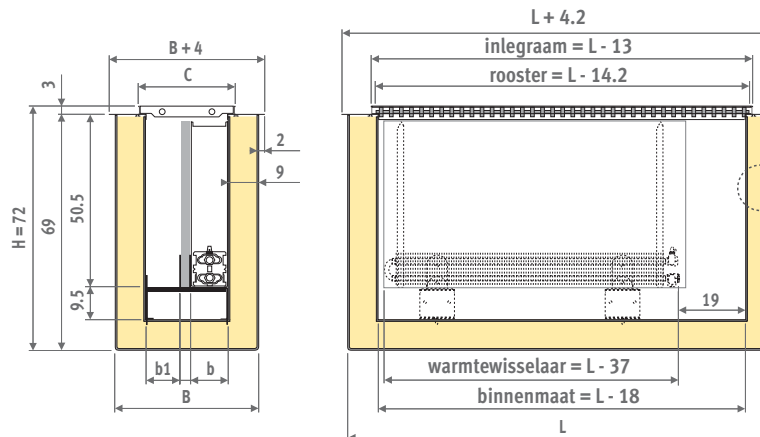

CANAL PLUS POLYESTER R 4.0

R-waarde = 4.0 m²K/W
U-waarde = 0.25 W/(m².K)

Overeenstemmende breedtes

put	inleegraam	warmtewisselaar		
		type	b	b1
B	C			
43	30	10	10	12
47	34	15	15	12
59	46	20	20	17