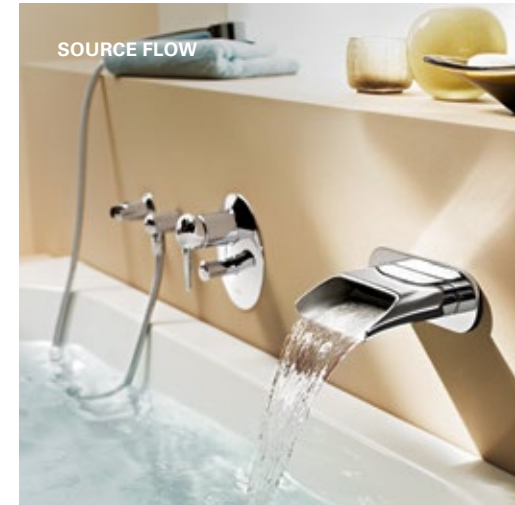

SOURCE FLOW

L'AURA

DOMICIL

SUBWAY

Kranen van Villeroy & Boch completeren het badkamerkeramiek niet alleen in functioneel opzicht, maar ook qua uiterlijk. Elke serie - klassiek of modern-strak - is veelzijdig te combineren en bevat daarnaast talrijke productvarianten en accessoires voor wastafel, douche, bad en bidet. Want goede vormgeving zit 'm in het detail.
villeroyboch.com/bathroomtaps