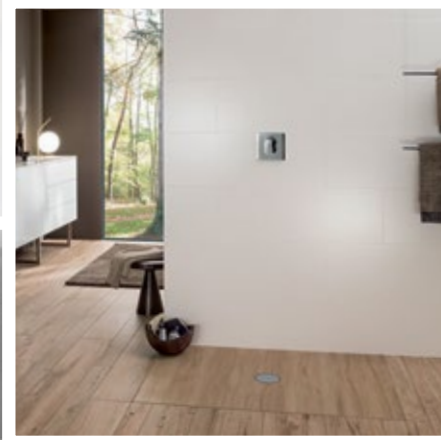

BADKAMER- WERELDEN

Inspirerende badkamerinrichting

Cultuur beleven

In 1748 in het hart van Europa opgericht, tegenwoordig een wereldberoemd merk. Villeroy & Boch kijkt terug op een rijke traditie en heeft van meet af aan gewerkt aan het vormgeven van cultuur. Zo ontstonden een kwaliteit en diversiteit die u beslist zullen aanspreken. Met producten die worden gekenmerkt door klassieke elegantie, de schoonheid van de natuur of industrieel design. Ontdek het bijzondere palet van onze badkamercollecties in vier stijlwerelden: Classic, Country, Metropolitan en Easy. Hoe uw persoonlijke stijl er ook uitziet - met Villeroy & Boch kunt u cultuur thuis beleven.