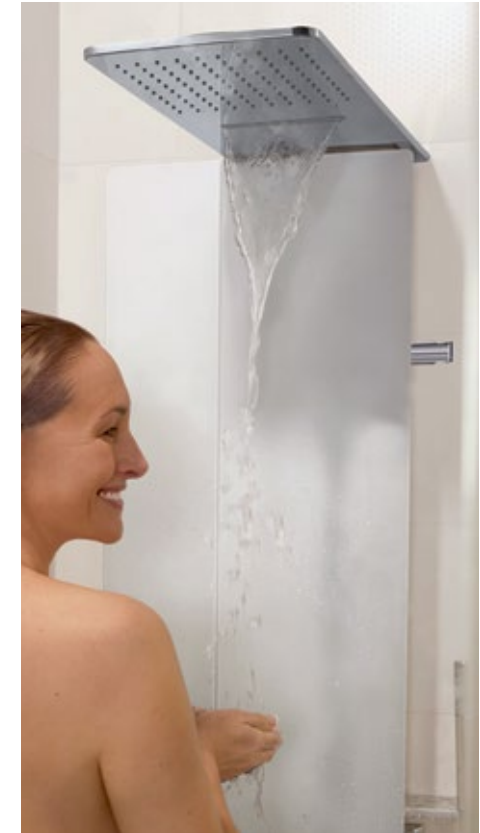

villeroyboch.com/futurionflat

Vivia

Dat comfort gun ik mezelf

De luxueus uitgeruste Vivia douche maakt indruk met veel verborgen functies. Bijzonder comfortabel is het douchepaneel met afgeschermd bergruimte voor een handdoek en andere verzorgingsbenodigdheden. Verschillende douchefuncties als regendouche of watervaluitloop verhogen de douchebeleving en spoelen de dagelijkse drukte van je af. En de comfortabele, slipvaste douchekruk biedt te allen tijde een veilige zitplaats. villeroyboch.com/vivia