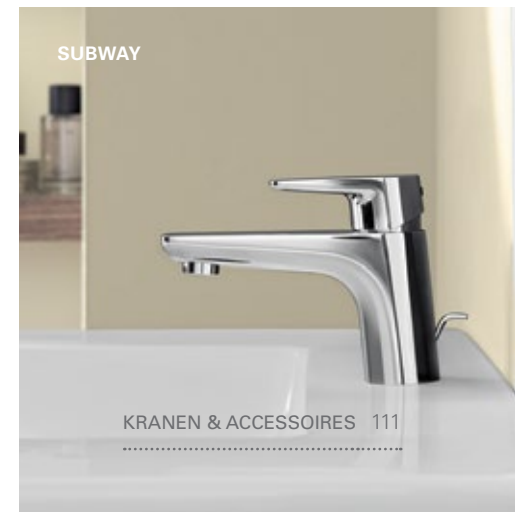

SOURCE FLOW

L'AURA

DOMICIL

SUBWAY

Kranen van Villeroy & Boch completeren het badkamerkeramiek niet alleen in functioneel opzicht, maar ook qua uiterlijk. Elke serie - klassiek of modern-strak - is veelzijdig te combineren en bevat daarnaast talrijke productvarianten en accessoires voor wastafel, douche, bad en bidet. Want goede vormgeving zit 'm in het detail.
villeroyboch.com/bathroomtaps

SPIEGELS & SPIEGELKASTEN

NIEUW: MY VIEW-IN IN
DE WAND GEÏNTEGREERD

Ze zijn praktisch, mooi en zorgen voor een echte blikvanger in de badkamer: ontdek de spiegels en spiegelkasten van Villeroy & Boch in de meest uiteenlopende uitvoeringen en maten. Heel bijzonder is de geïntegreerde energiebesparende LED-verlichting met dimfunctie en instelbare lichtkleur, die u op elk gewenst moment kunt aanpassen aan uw voorkeuren - van licht en natuurlijk tot sfeervol en gezellig. Maak nu ook kennis met de spiegel More To See 14 met optioneel geluidssysteem en de nieuwe, in de wand geïntegreerde spiegelkast My View-In. villeroyboch.com/moretosee
villeroyboch.com/myview