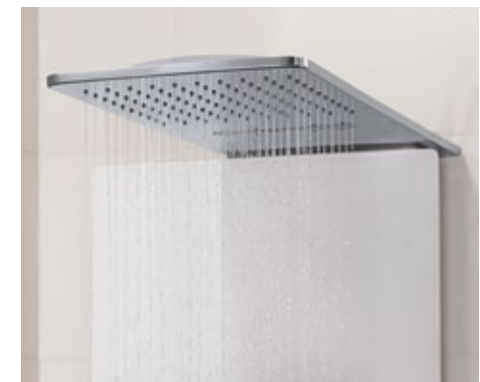

villeroyboch.com/futurionflat

Vivia

Dat comfort gun ik mezelf

De luxueus uitgeruste Vivia douche maakt indruk met veel verborgen functies. Bijzonder comfortabel is het douchepaneel met afgeschermd bergruimte voor een handdoek en andere verzorgingsbenodigdheden. Verschillende douchefuncties als regendouche of watervaluitloop verhogen de douchebeleving en spoelen de dagelijkse drukte van je af. En de comfortabele, slipvaste douchekruk biedt te allen tijde een veilige zitplaats. villeroyboch.com/vivia