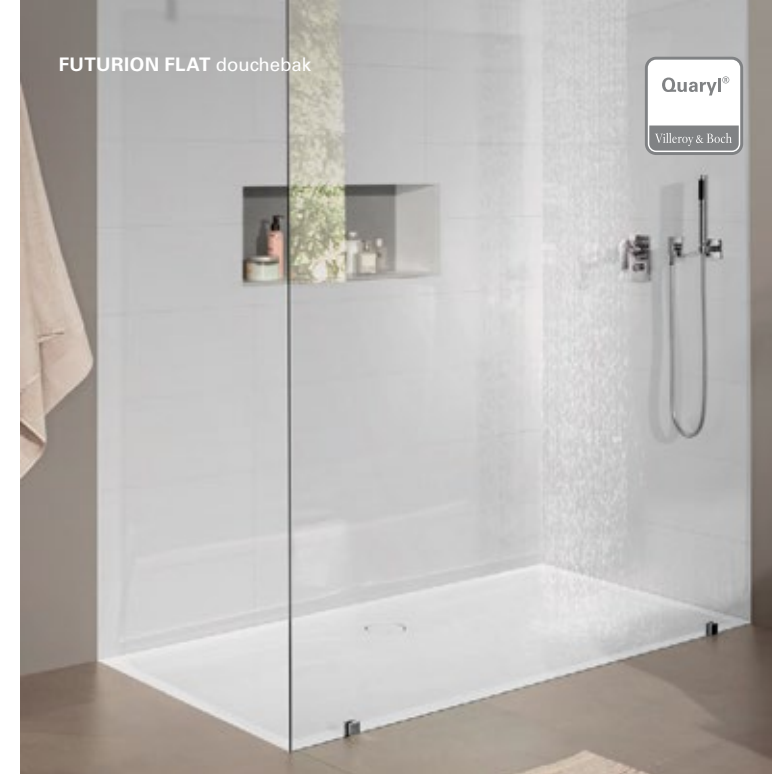

Realistische diepgaande maasage

Active jets

SQUARO EDGE 12 Quarry[®]-bad met CombiPool Active systeem

DOUCHEN

Moderne diversiteit

ARCHITECTURA METALRIM douchebak

FUTURION FLAT douchebak

Kies uit een groot aantal verschillende douchebakken en -vloeren – qua kleur, vorm en formaat. Laat u verrassen door het moderne design dat de douchebakken in uw badkamer brengen. En maak nu ook kennis met de innovatieve Infinity douchebakken, die voor de meest uiteenlopende ruimtelijke situaties precies op maat kunnen worden gemaakt en geheel nieuwe mogelijkheden bieden voor de vormgeving van de badkamer.

SQUARO INFINITY douchebak

SQUARO SUPERFLAT douchebak

SQUARO INFINITY

De oplossing-op-maat

Met Squaro Infinity presenteert Villeroy & Boch een innovatieve douchevloer van Quaryl®, die tot op de millimeter nauwkeurig op maat kan worden gemaakt. Hij is verkrijgbaar in verscheidene maten en kan zelfs worden aangepast aan hoeken, zuilen of vooruitspringende gedeelten. Daarmee biedt hij talloze mogelijkheden voor de vormgeving van de badkamer en heeft hij zelfs voor moeilijke ruimtelijke situaties een oplossing-op-maat. De slanke, ultravlakke vorm en de vlak geïntegreerde afvoer voldoet bovendien aan de hoogste designeisen.

SQUARO SUPERFLAT

Perfecte harmonie

DESIGN PLUS

reddot design award
winner 2008

Stijlvaste vormgeving voor tijdloos moderne badkamers: gegarandeerd esthetisch tot in detail dankzij de vervaardiging van Quaryl®. De vlakste douchebak van Villeroy & Boch, de Squaro Superflat, laat zich perfect gelijkvloers inbouwen. Afgestemd op eigentijdse vloertrends en verschillende tegels van Villeroy & Boch zorgen de gekleurde modellen voor een uniforme vormgeving van de badkamer - voor een modern badkamerdesign van topklasse.