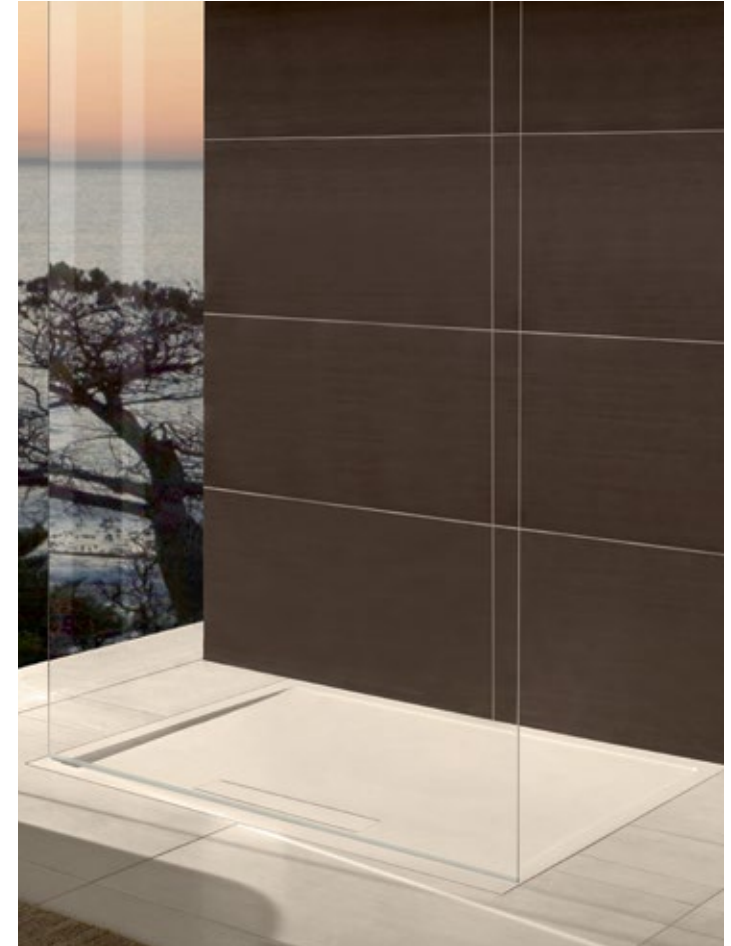

DESIGN PLUS

reddot design award
winner 2008

Stijlvaste vormgeving voor tijdloos moderne badkamers: gegarandeerd esthetisch tot in detail dankzij de vervaardiging van Quaryl®. De vlakste douchebak van Villeroy & Boch, de Squaro Superflat, laat zich perfect gelijkvloers inbouwen. Afgestemd op eigentijdse vloertrends en verschillende tegels van Villeroy & Boch zorgen de gekleurde modellen voor een uniforme vormgeving van de badkamer - voor een modern badkamerdesign van topklasse.

villeroyboch.com/squaro

SQUARO SUPERFLAT KLEUREN

01 Wit Alpin

96 Star White

41 Edelweiss

2S Crème

4S Brown

3S Grey

1S Anthracite