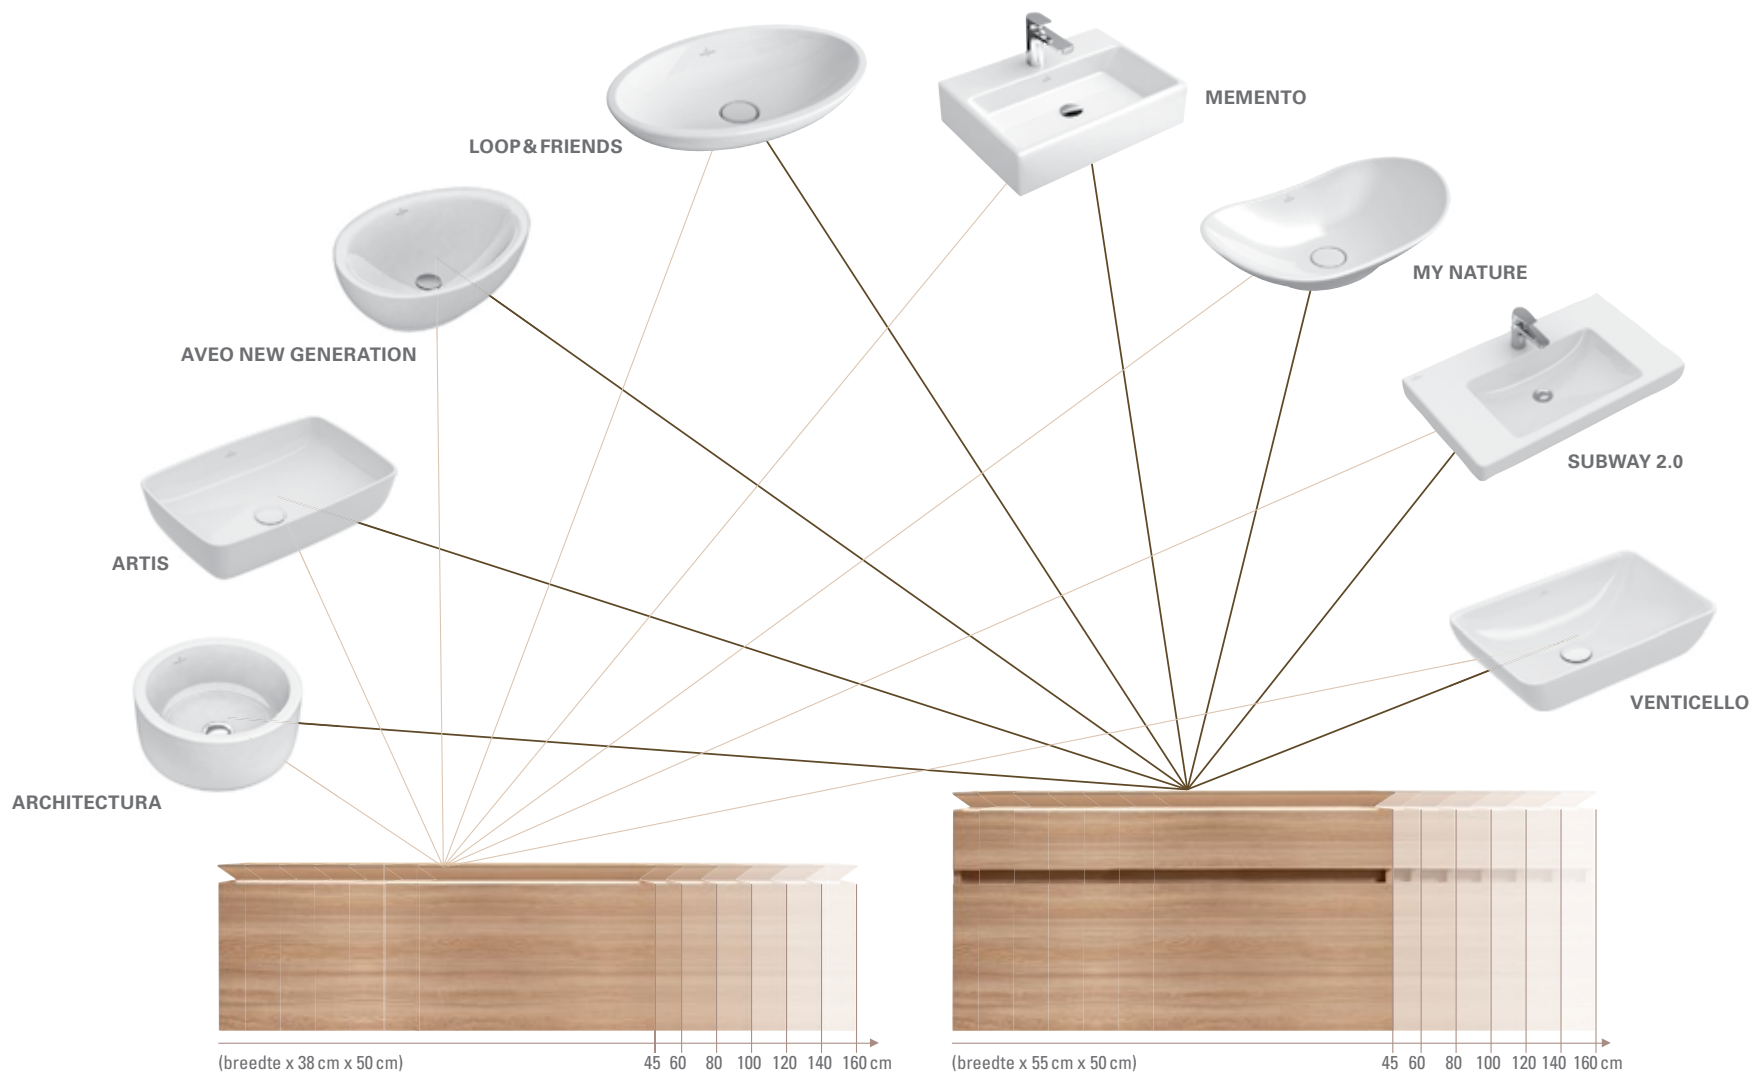

Combineer in uw favoriete stijl